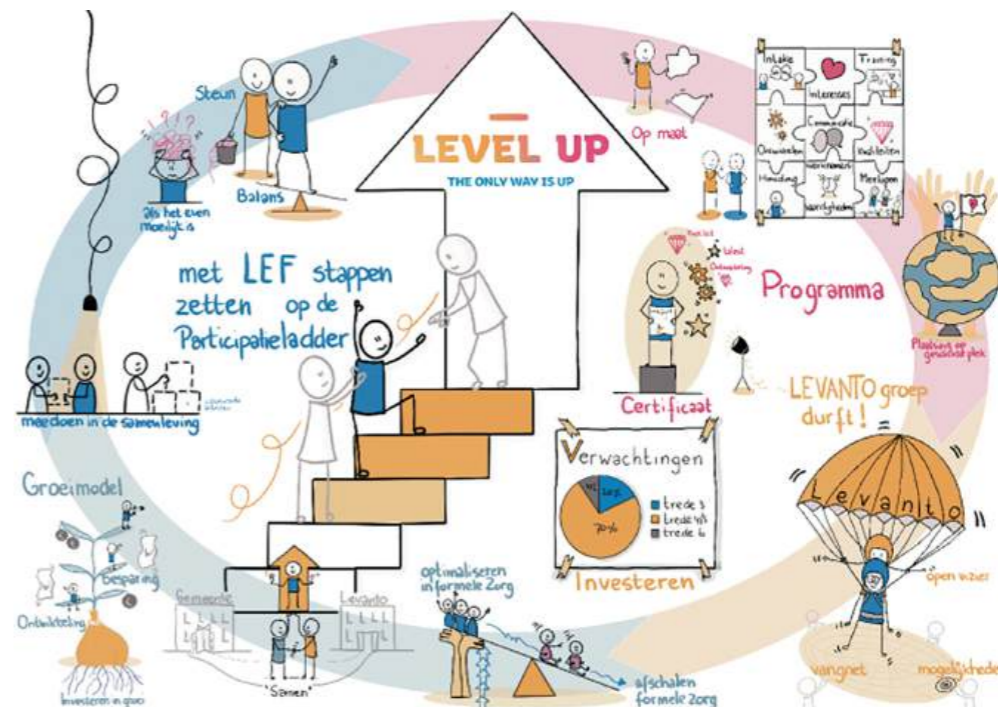

Meer weten of je aanmelden?

Neem dan contact op met LEVANTOgroep Vrijwilligers via 088 - 707 7600 of vrijwilligerswerk@levantogroep.nl. Meer weten over Level-Up? Scan de QR code of ga naar levantogroep.nl/vrijwilligers